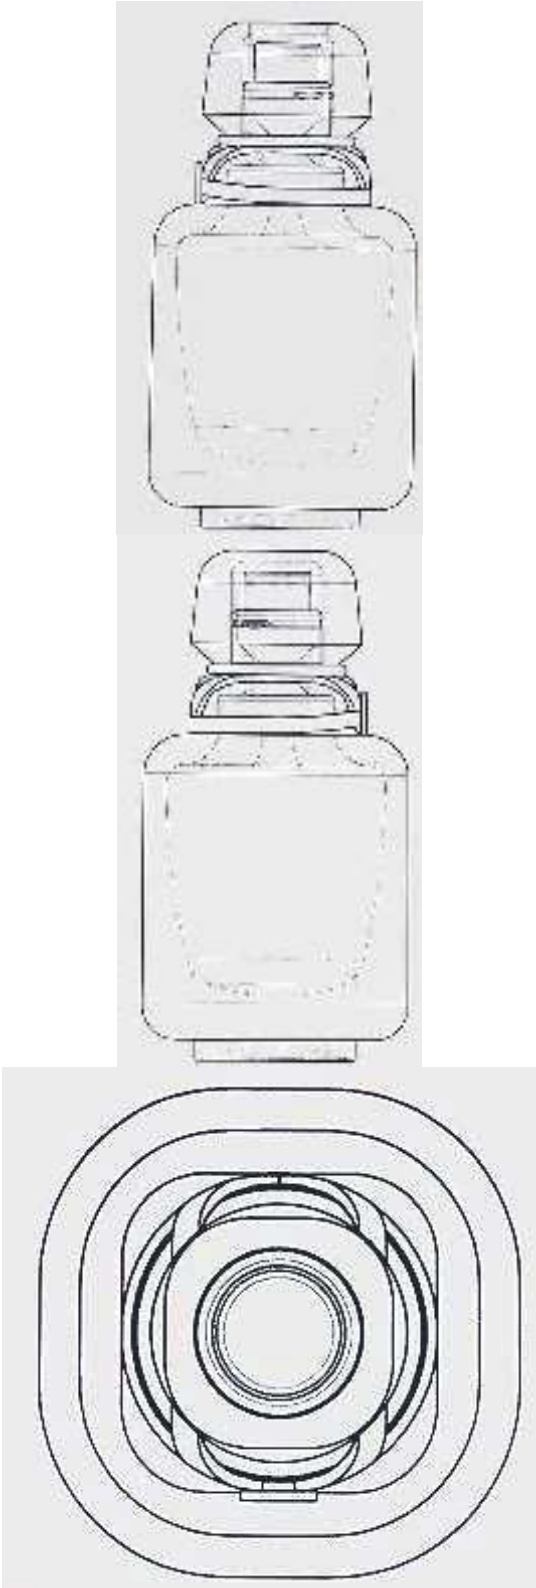

غرضها :

فئات النموذج : ٠٥-٠٩

نموذج صناعى واحد عبارة عن كيس

نوع النموذج :

/ :
/ / :

إسم طالب التسجيل : شركة ال في ام اتش فراجرانس براندز - شركة مساهمة
العنوان : ٧٧ رو اناتول فرنسا ٦٢٣٠٠ ليفالويس بيريت - فرنسا
غرضها :
فئات النموذج : ٠١-٠٩
نوع النموذج : نموذج صناعي عبارة عن قارورة لمنتجات العطور